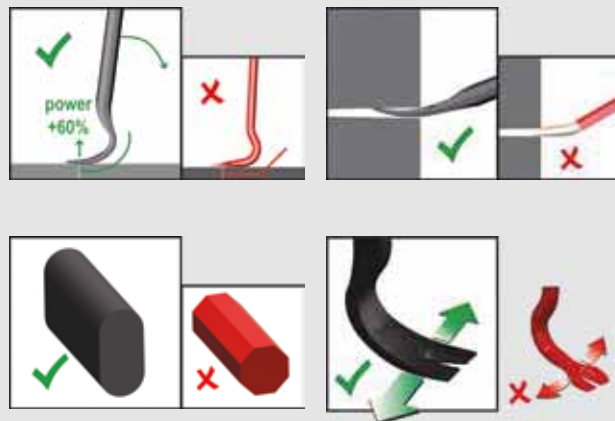

PEDDINGHAUS Power Bar Nageleisen-Set

Die neue Generation des Gorilla Nageleisen

Die wesentlichen Vorteile des Power Bar:

- Die progressive Krümmung des Nageleisens steigert die Kraftübertragung beim Nagelziehen um 60 Prozent.
- Beim Heben von vertikalen Teilen lässt sich das Werkzeug durch seinen optimierten Winkel an der besten Stelle greifen.
- Dank seiner breiten, flachen Schneiden lässt sich das Nageleisen beim Heben von vertikalen Teilen leicht in den Zwischenraum einsetzen.
- Durch den ovalen Querschnitt im Griffbereich in Richtung der Krafteinwirkung liegt das Nageleisen ausgezeichnet in der Hand. Das tägliche Handling wird wirksam erleichtert.
- Die breite, robuste Basis des Werkzeugs sorgt für hervorragende Stabilität beim Heben von vertikalen Teilen oder beim Herausziehen von Nägeln.